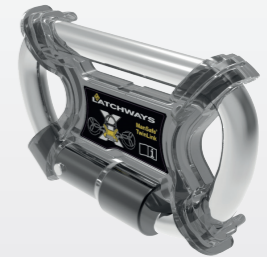

ManSafe® Mini SRL – Twin Range

63111-00A
Aluminium
Rebar

63111-00B
Steel
Snaphook

63111-00C
Aluminium
Swivel Karabiner

63111-00D
Aluminium
Karabiner

63111-00E
Swivel
Snaphook

63111-00F
Steel
Rebar

63900-04
Twin
Link