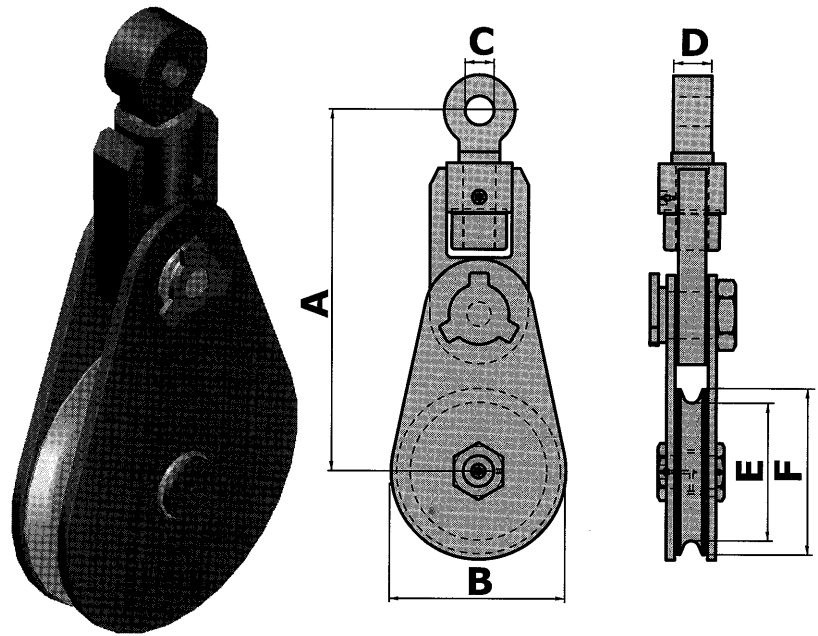

# GN - SNATCH BLOCKS FOR SHACKLE LIFTING

# TYPE BL3

Material : Mild steel  
 Safety factor : 4 times  
 Finish : Painted  
 Certificates :  
 Manufacturer Proofload

Sheaves with bronze bearing

**Groove size can be changed on request for bigger rope sizes.**

Art No.	Type	SWL Eye pull ton	SWL Line pull ton	Rope Size inch	Rope Size mm	A mm	B mm	C mm	D mm	E mm	F mm	Approx. weight kg
<b>Light Type</b>												
20041903	H41903	3.25	1.62	3/8	8-10	188	82	20	26	56	76	3
20041905	H41905	4.75	2.37	1/2	11-14	250	122	24	30	86	114	8
20041906	H41906	8.5	4.25	3/4	18-20	356	162	30	40	112	152	17
20041908	H41908	8.5	4.25	3/4	18-20	381	216	30	40	163	203	22
20041910	H41910	9.5	4.75	3/4	18-20	406	270	34	44	214	254	28
20041912	H41912	9.5	4.75	3/4	18-20	446	320	34	44	265	305	34
20041914	H41914	12	6	3/4	18-20	516	396	37	48	315	365	43
20041916	H41916	13.5	6.75	7/8	22-25	645	430	42	54	356	406	100
20041918	H41918	17	8.5	1	22-25	690	490	44	57	408	458	120
<b>Heavy Type</b>												
20043106	H43106	17	8.5	1	22-25	490	160	44	57	110	150	49
20043108	H43108	25	12.5	1 1/8	25-28	602	220	53	70	150	200	80
20043110	H43110	25	12.5	1 1/4	28-32	632	270	53	70	190	250	93
20043112	H43112	25	12.5	1 1/4	28-32	662	320	53	70	240	300	109
20043114	H43114	25	12.5	1 1/4	28-32	692	370	53	70	290	350	116
20043118	H43118	35	17.5	1 1/2	32-38	835	470	60	80	380	450	211
20043120	H43120	35	17.5	1 1/2	32-38	865	520	60	80	430	500	238
20043124	H43124	35	17.5	1 1/2	32-38	925	625	60	80	535	605	284
20043224	H43224	55	27.5	1 5/8	38-42	1040	770	73	100	520	605	460
20043230	H43230	85	42.5	1 7/8	44-48	1212	780	85	120	630	750	890
20043234	H43234	120	60	2	50-55	1327	880	100	140	740	860	1200
20043236	H43236	150	75	2 1/2	60-70	1427	930	113	160	760	910	1530
20043242	H43242	200	100	3	75-85	1630	1080	135	170	870	1060	2285
20043246	H43246	250	125	3 1/2	88-93	1785	1190	145	190	970	1170	3015